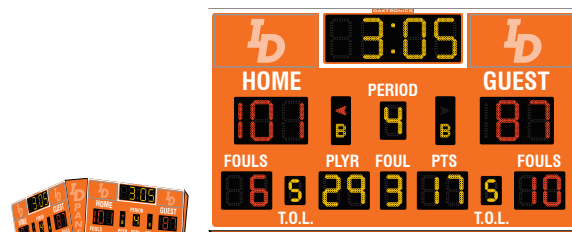

BB-2124 centerhung model